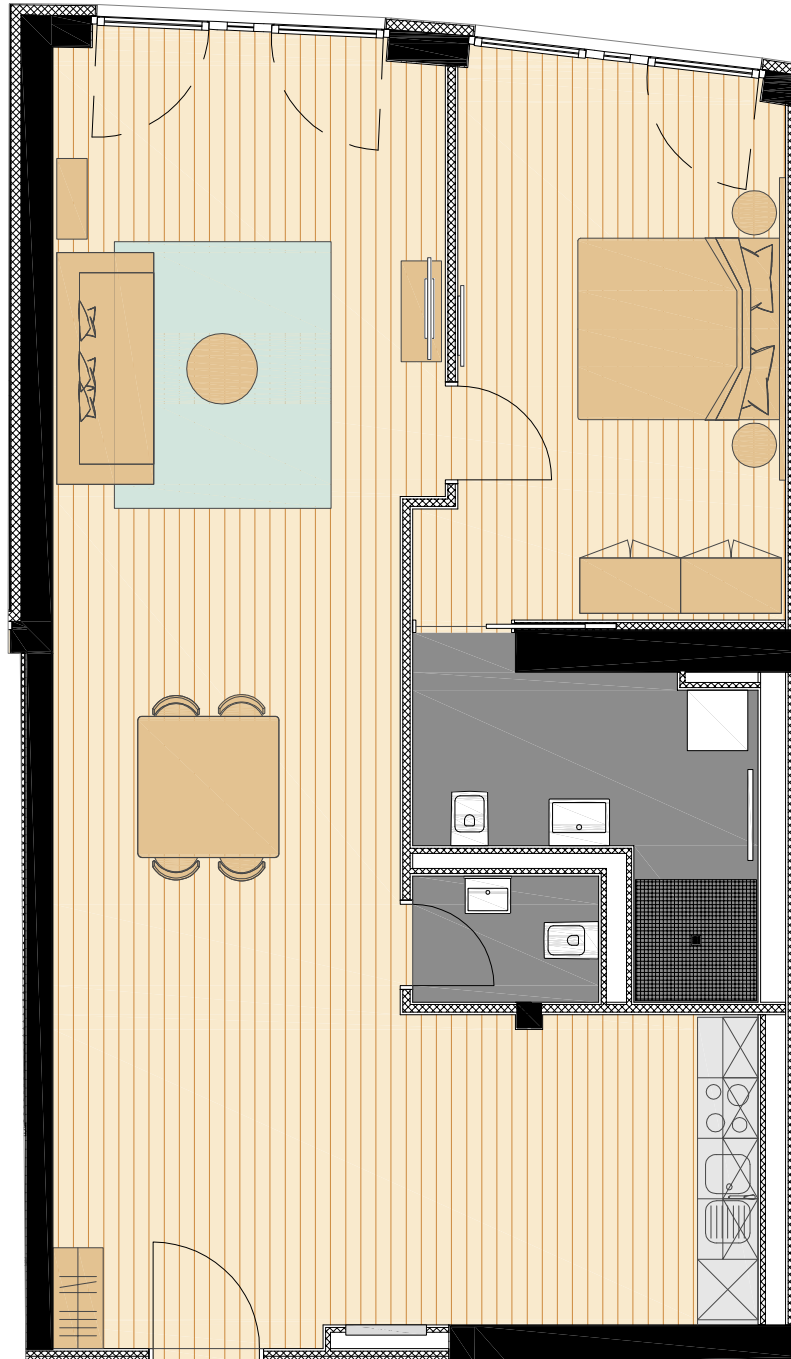

VERMIETET

Projekt: Aachener Straße 623-625
 Geschoss: 1.Obergeschoss
 Wohnung: 10
 Größe: 86,66 m²
 Maßstab: 1/75
 Plandatum: 07.10.2014