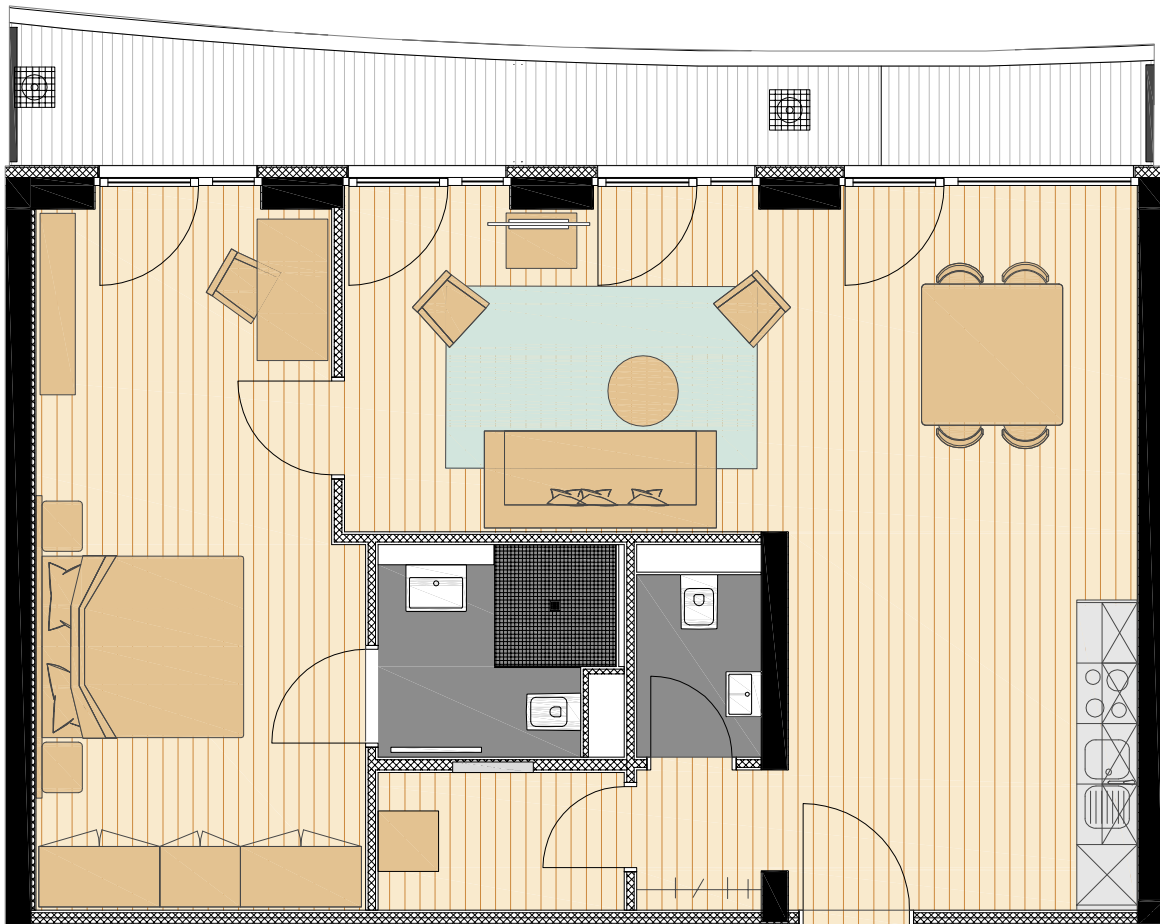

VERMIETET

Projekt: Aachener Straße 623-625
 Geschoss: 1.Obergeschoss
 Wohnung: 13
 Größe: 76,57 m²
 Maßstab: 1/75
 Plandatum: 07.10.2014