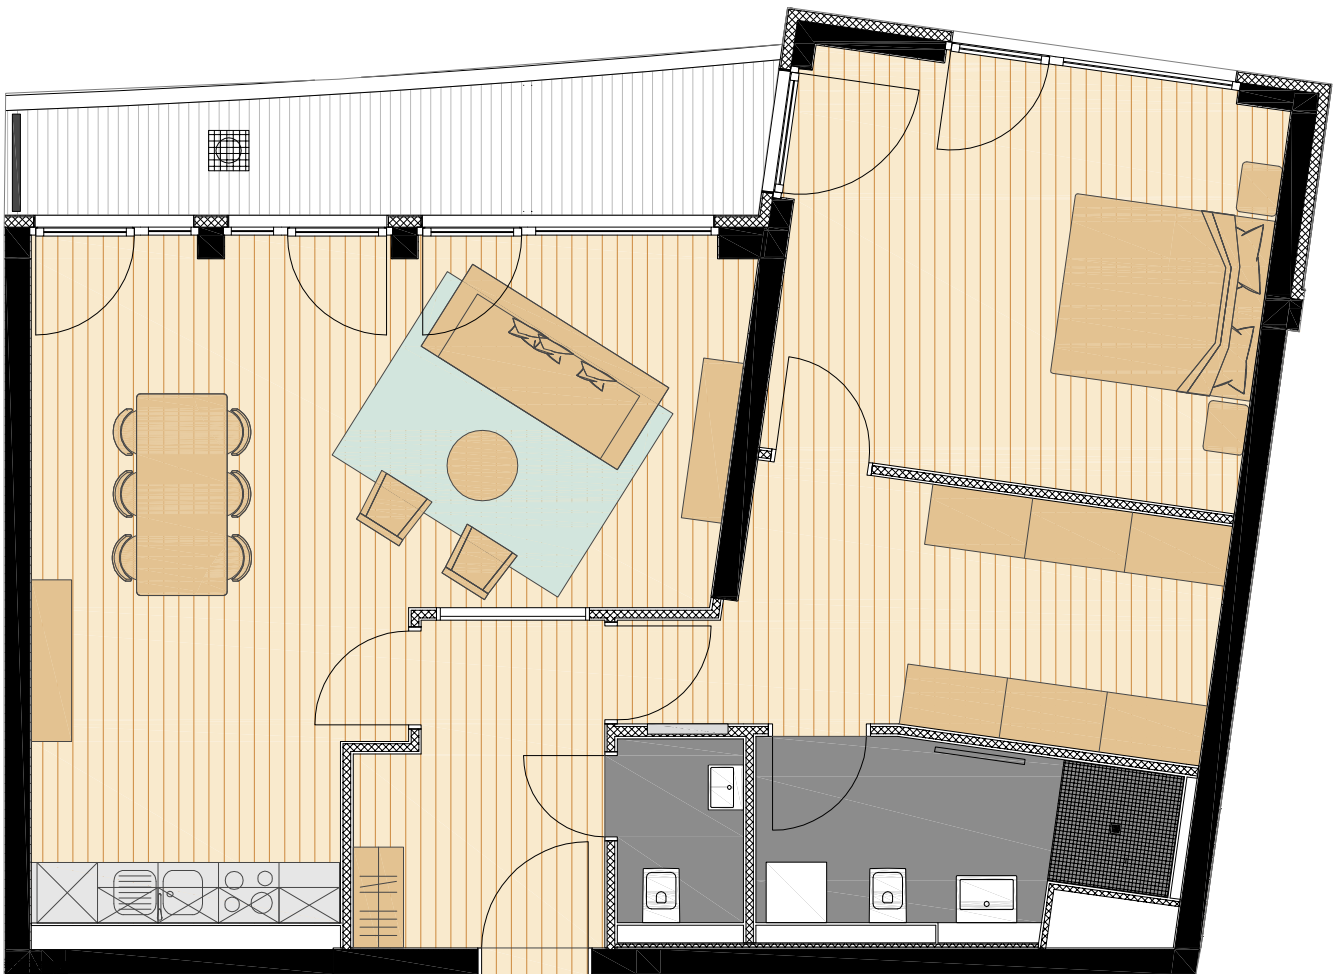

VERMIETET

Projekt: Aachener Straße 623-625
 Geschoss: 1.Obergeschoss
 Wohnung: 14 / 15
 Größe: 86,97 m²
 Maßstab: 1/75
 Plandatum: 07.10.2014