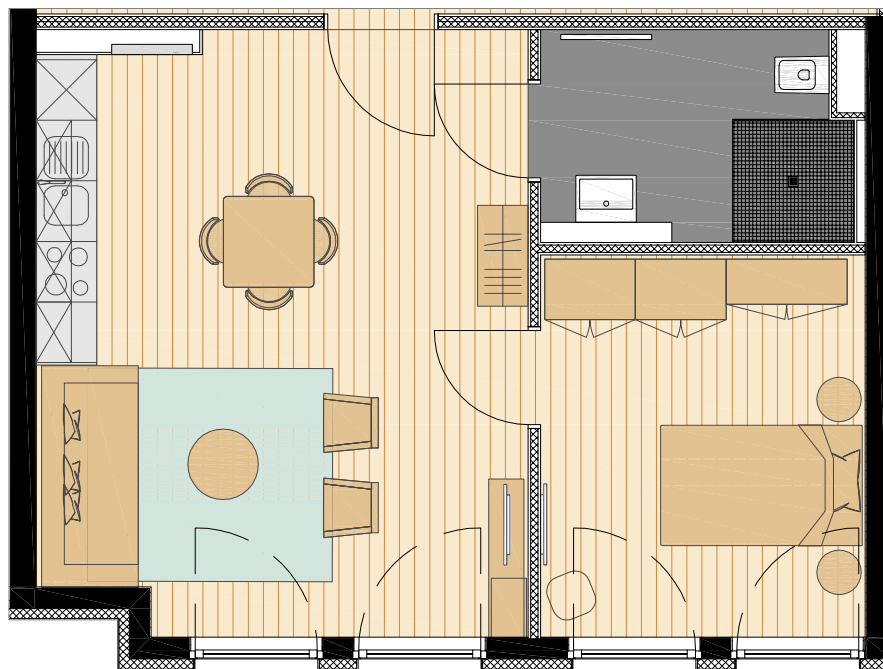

# VERMIETET

Projekt: Aachener Straße 623-625  
Geschoss: 1.Obergeschoss  
Wohnung: 18  
Größe: 46,96 m<sup>2</sup>  
Maßstab: 1/75  
Plandatum: 07.10.2014