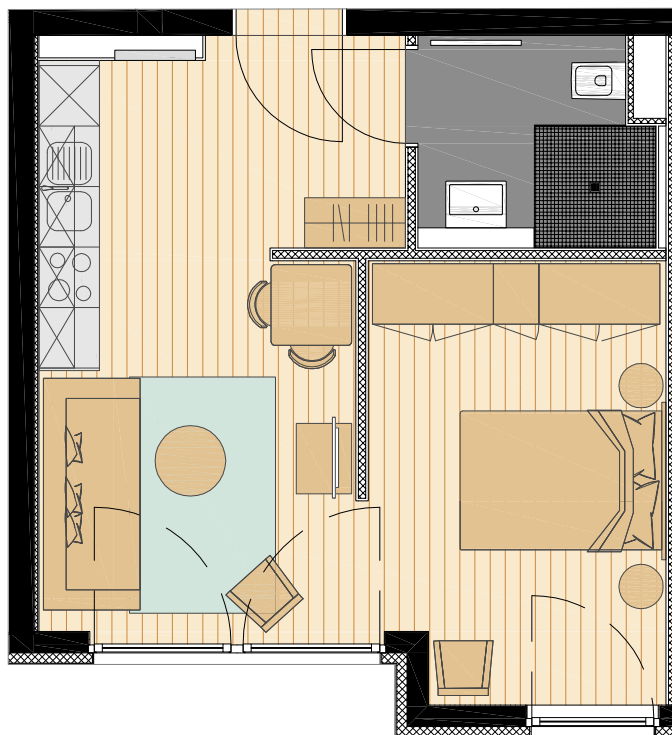

VERMIETET

Projekt: Aachener Straße 623-625
 Geschoss: 1.Obergeschoss
 Wohnung: 20
 Größe: 36,70 m²
 Maßstab: 1/75
 Plandatum: 07.10.2014