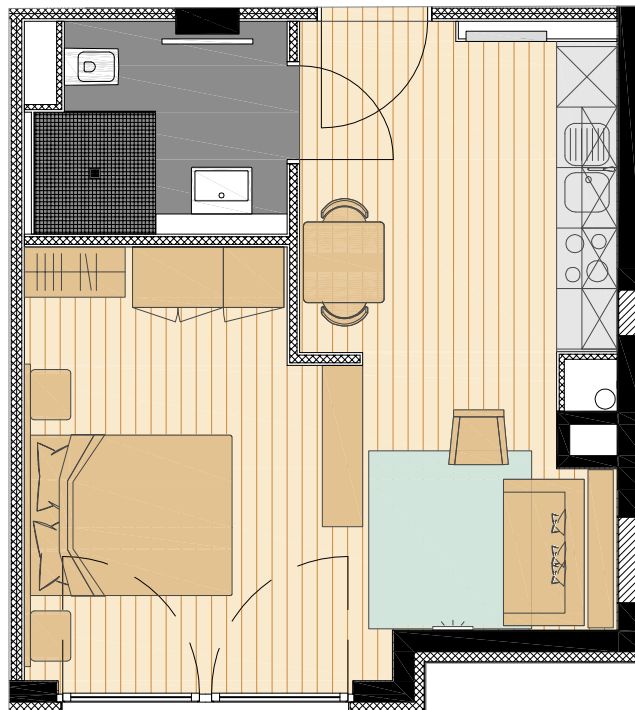

VERMIETET

Projekt: Aachener Straße 623-625
Geschoss: 1.Obergeschoss
Wohnung: 06
Größe: 35,39 m²
Maßstab: 1/75
Plandatum: 07.10.2014