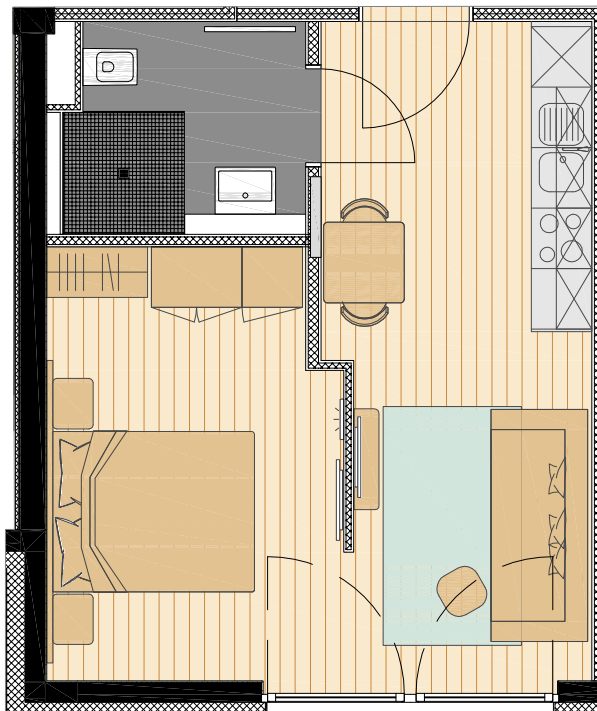

VERMIETET

Projekt: Aachener Straße 623-625
Geschoss: 1.Obergeschoss
Wohnung: 07
Größe: 33,91 m²
Maßstab: 1/75
Plandatum: 07.10.2014