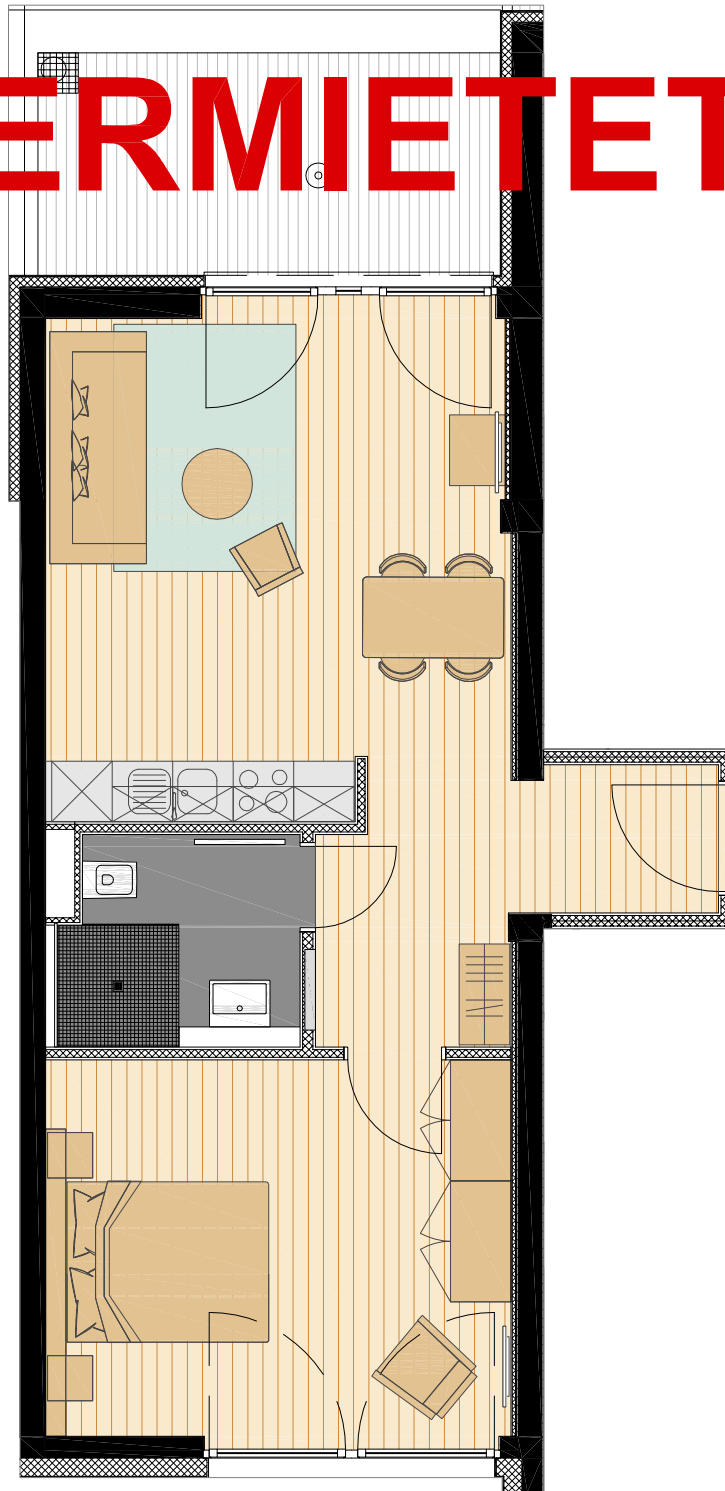

VERMIETET

Projekt: Aachener Straße 623-625
Geschoss: 1.Obergeschoss
Wohnung: 08
Größe: 55,75 m²
Maßstab: 1/75
Plandatum: 07.10.2014