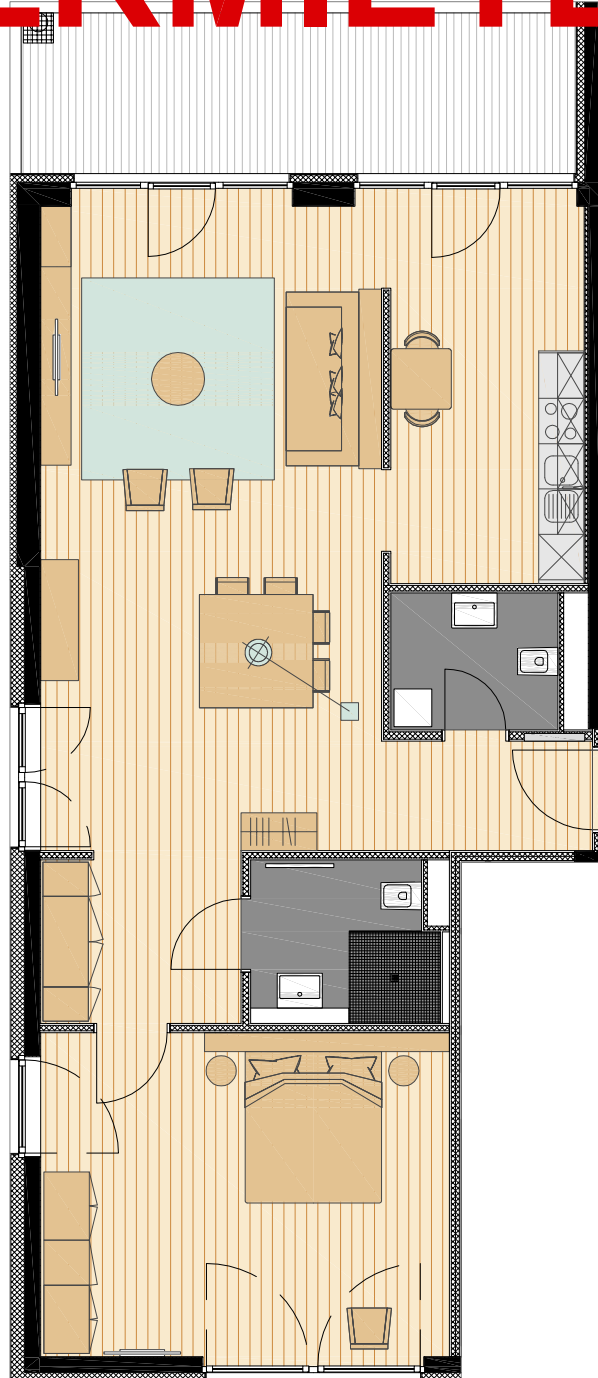

VERMIETET

Projekt: Aachener Straße 623-625
 Geschoss: 2.Obergeschoss
 Wohnung: 23 / 37
 Größe: 99,28 m²
 Maßstab: 1/100
 Plandatum: 07.10.2014