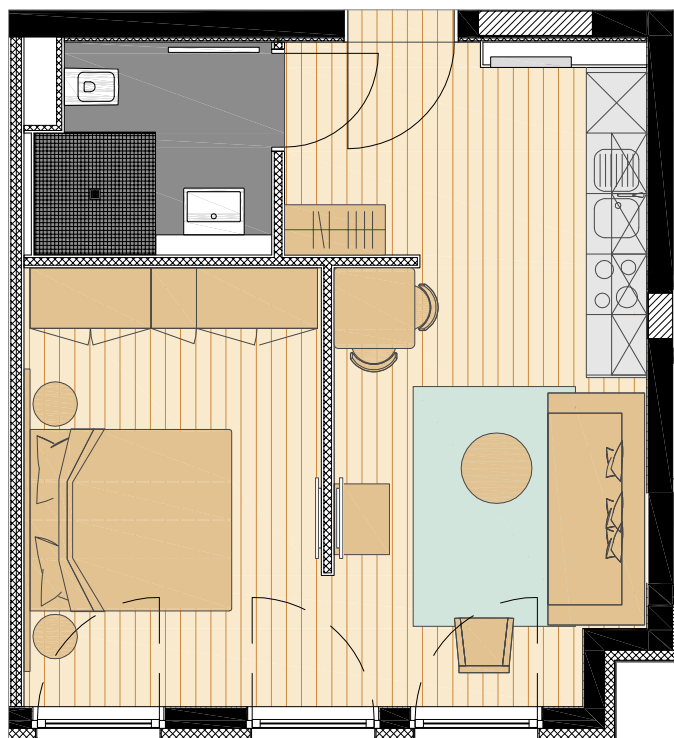

VERMIETET

Projekt: Aachener Straße 623-625
Geschoss: 2.Obergeschoss
Wohnung: 32
Größe: 38,01 m²
Maßstab: 1/75
Plandatum: 07.10.2014