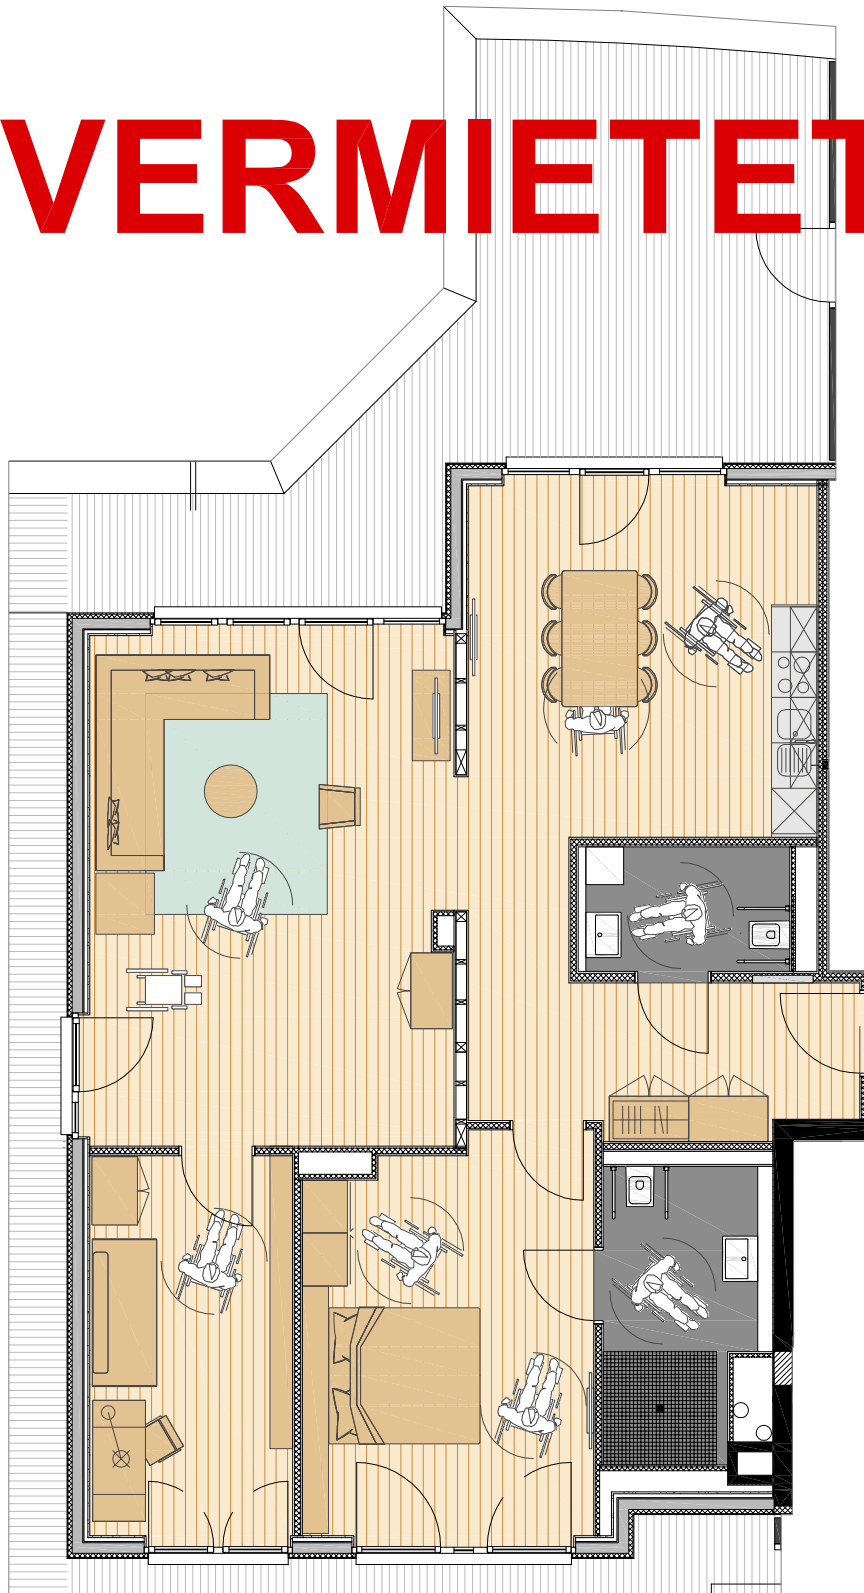

VERMIETET

Projekt: Aachener Straße 623-625
 Geschoss: Staffelgeschoss
 Wohnung: 38
 Größe: 133,69m²
 Maßstab: 1/100
 Plandatum: 07.10.2014