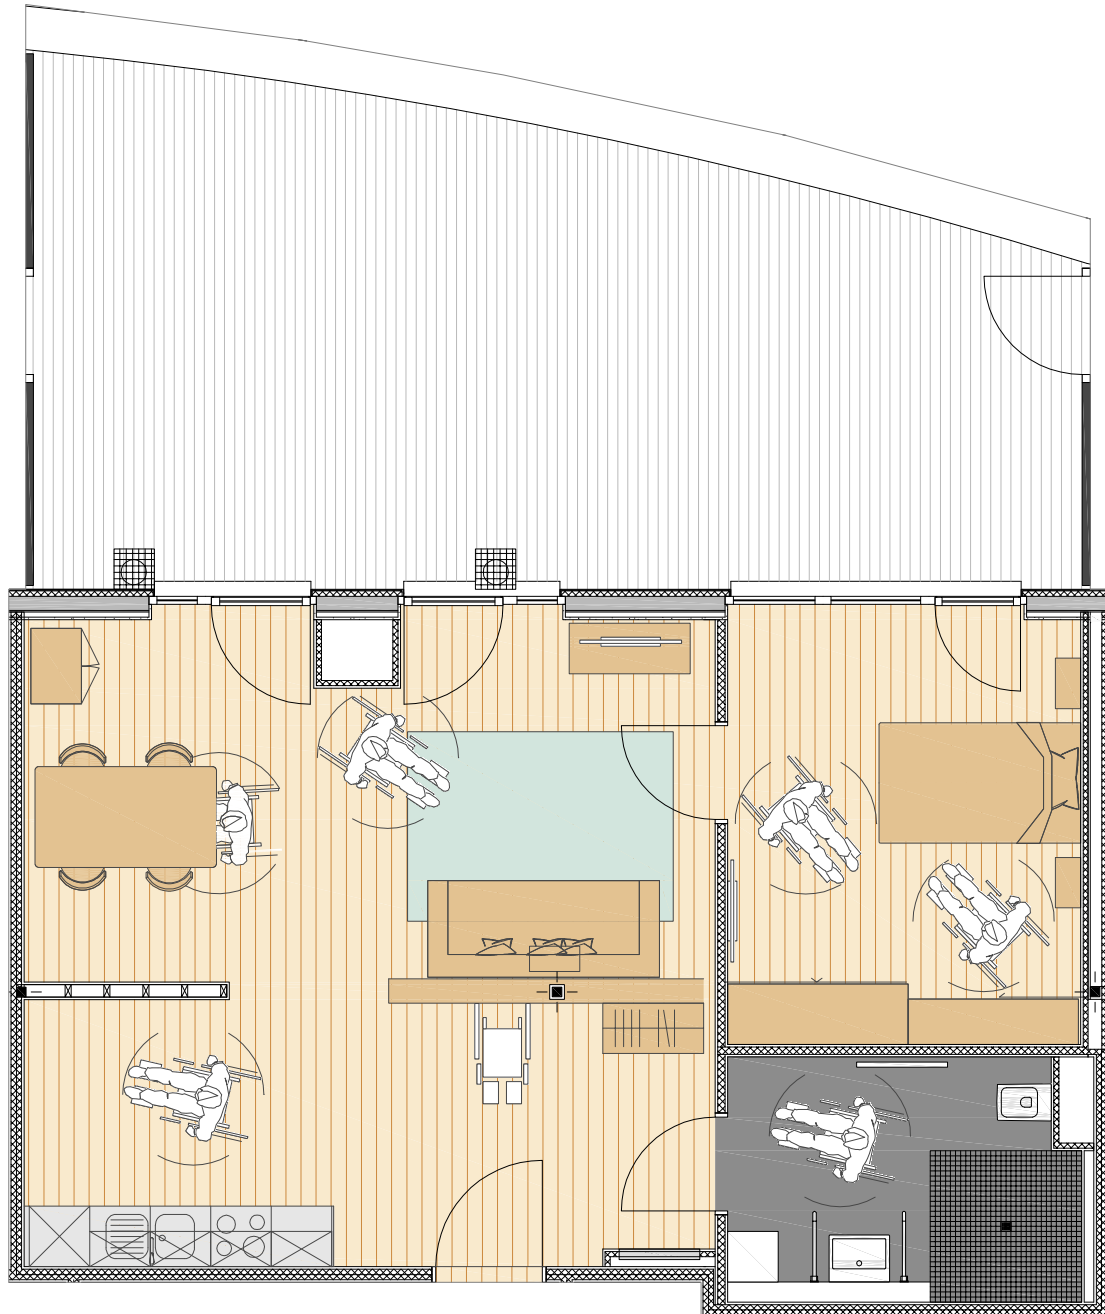

VERMIETET

Projekt: Aachener Straße 623-625
 Geschoss: Staffelgeschoss
 Wohnung: 39
 Größe: 78,20 m²
 Maßstab: 1/75
 Plandatum: 07.10.2014