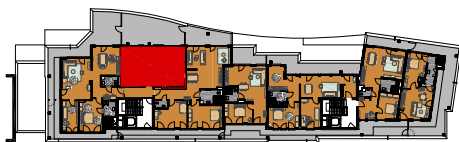

VERMIETET

Projekt: Aachener Straße 623-625
 Geschoss: Staffelgeschoss
 Wohnung: 39
 Größe: 78,20 m²
 Maßstab: 1/75
 Plandatum: 07.10.2014