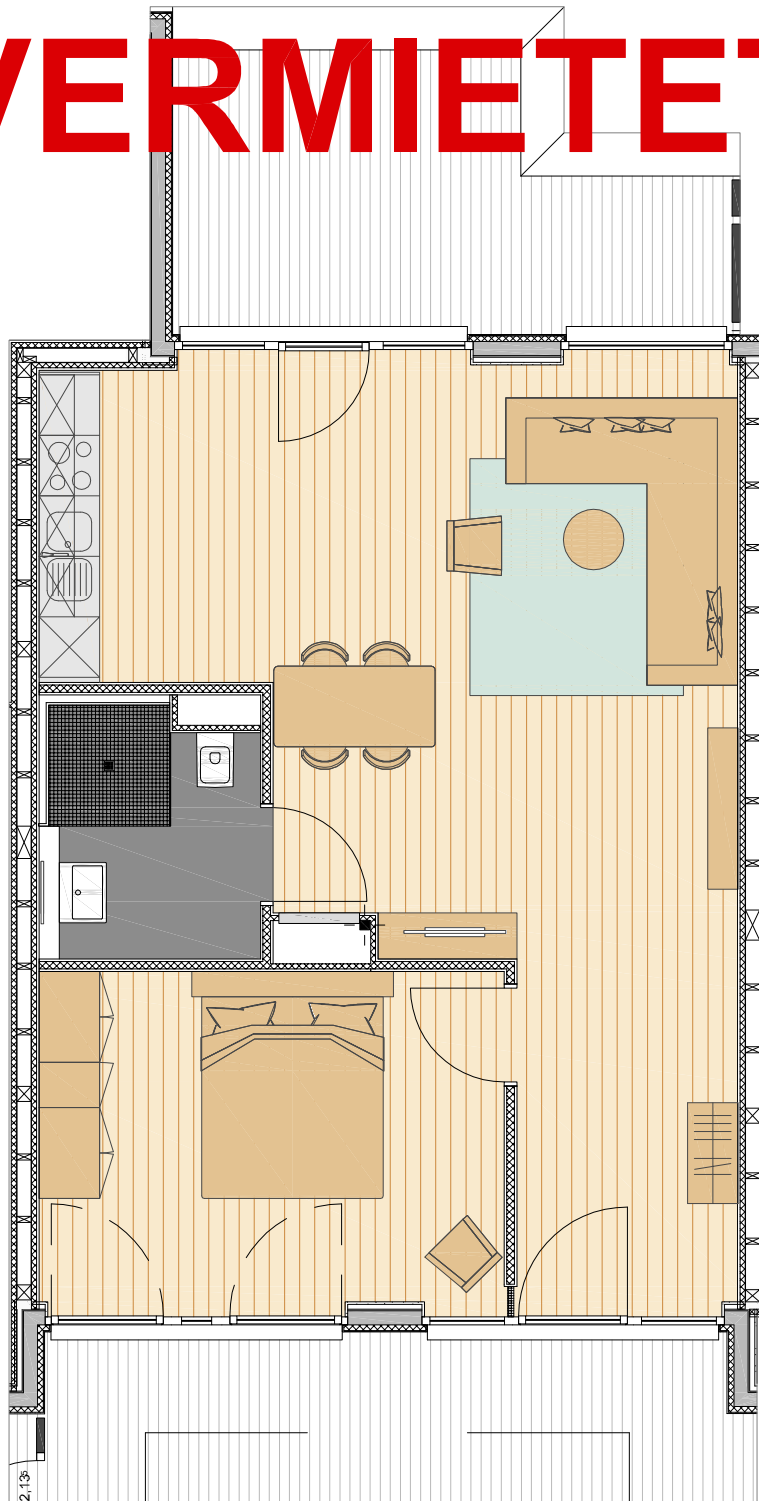

VERMIETET

Projekt: Aachener Straße 623-625
Geschoss: Staffelgeschoss
Wohnung: 42
Größe: 66,42 m²
Maßstab: 1/75
Plandatum: 07.10.2014