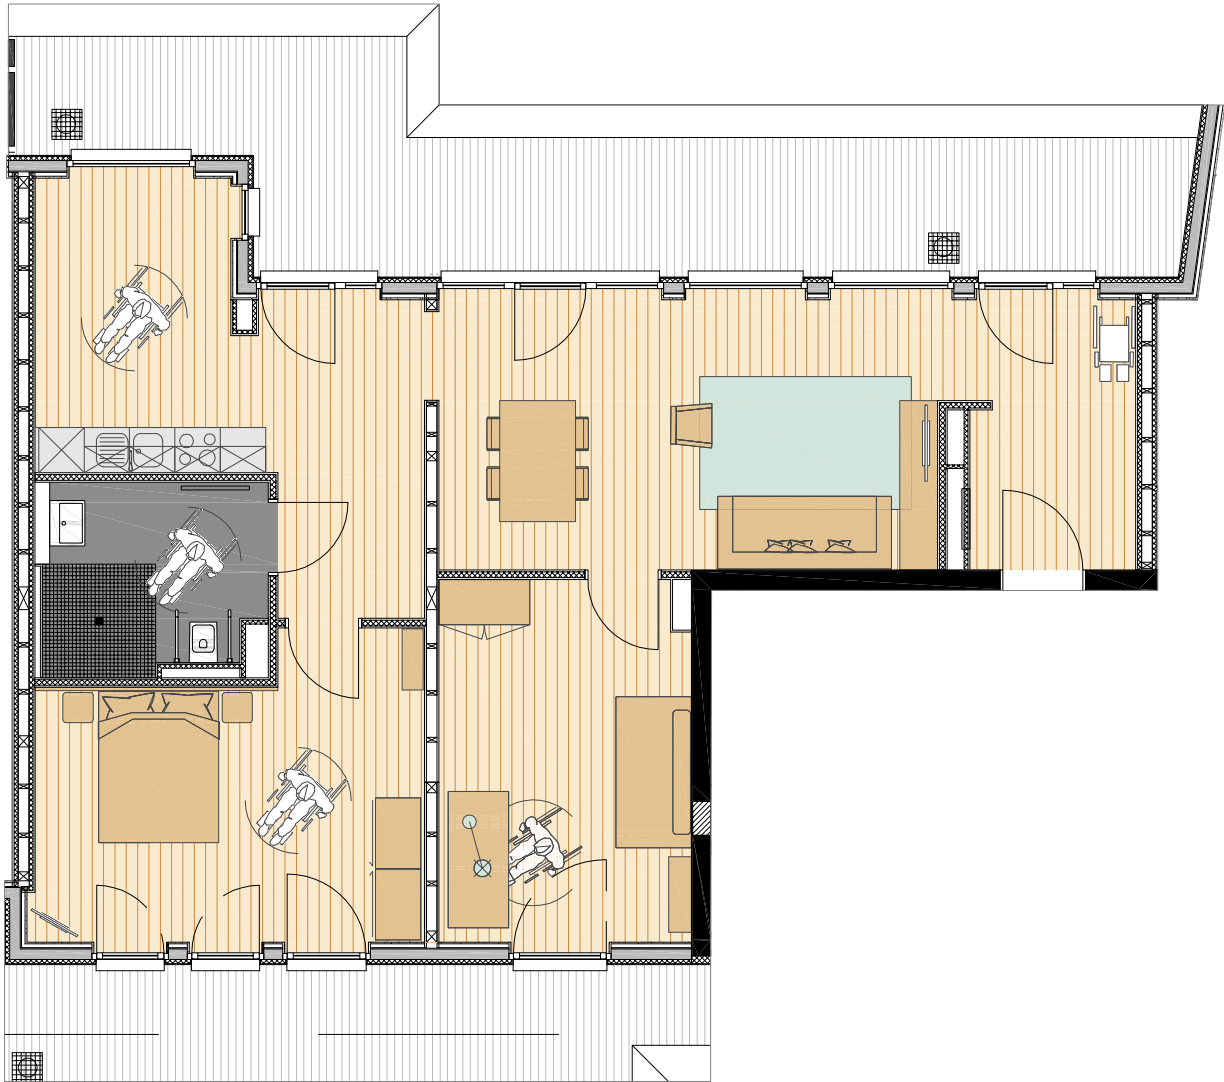

VERMIETET

Projekt: Aachener Straße 623-625
Geschoss: Staffelgeschoss
Wohnung: 43 / 44
Größe: 103,92 m²
Maßstab: 1/100
Plandatum: 07.10.2014