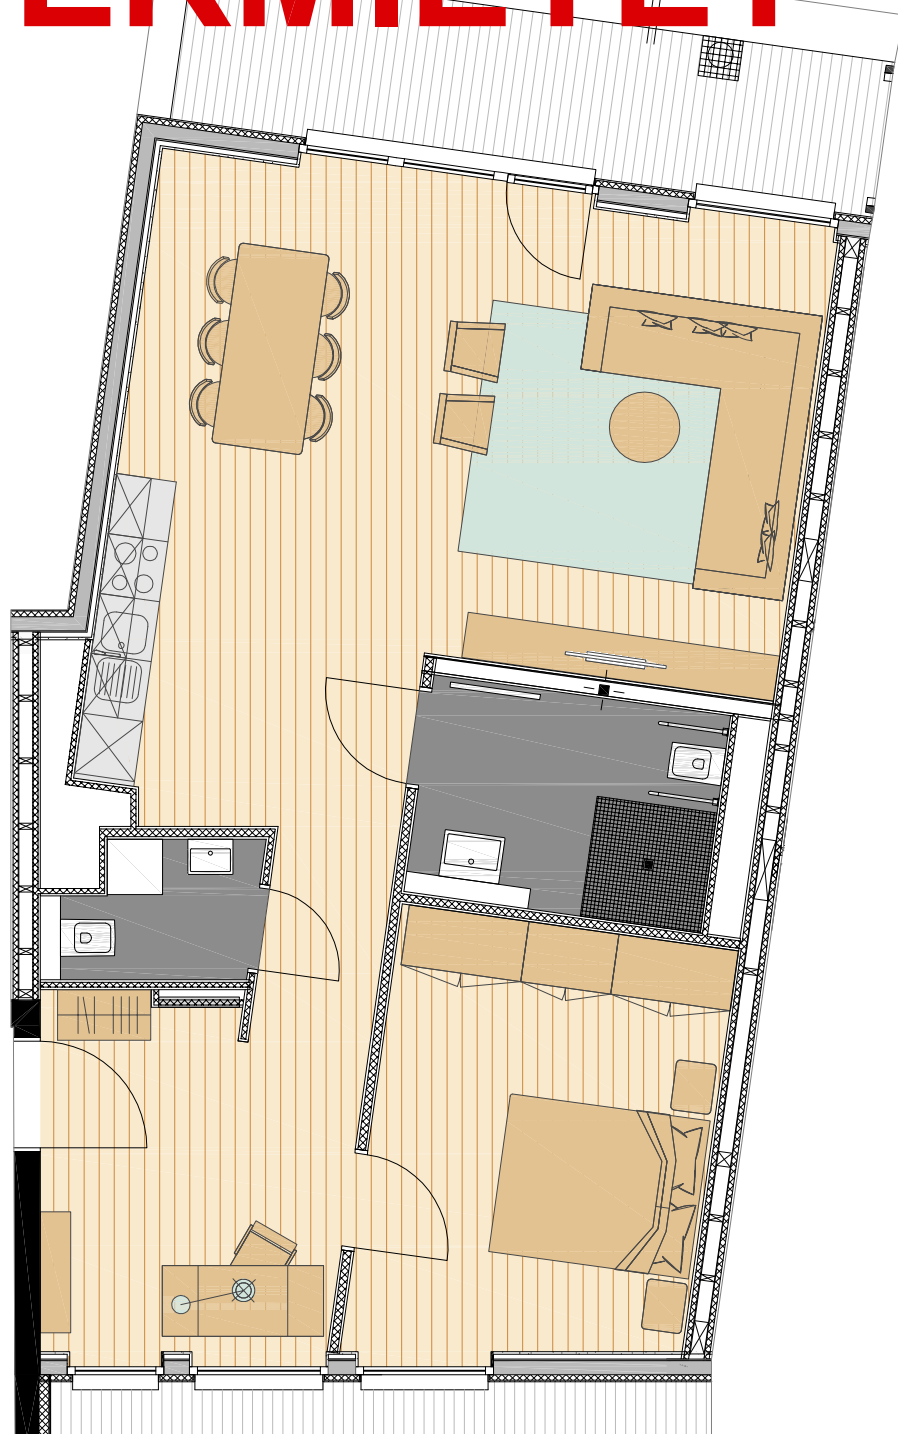

VERMIETET

Projekt: Aachener Straße 623-625
 Geschoss: Staffelgeschoss
 Wohnung: 45
 Größe: 77,44 m²
 Maßstab: 1/75
 Plandatum: 07.10.2014